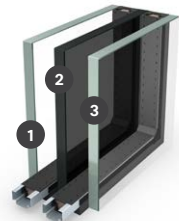

 Impostes et latéraux — S'agence au verre au fini sablé

Portes d'acier **Uno** de 2,4 m | 8 pi
Verre **Infinité - noir**

Verre triple

1. Verre clair
2. Verre Solstice
3. Verre clair

Infinité - noir
Vue de côté ↗