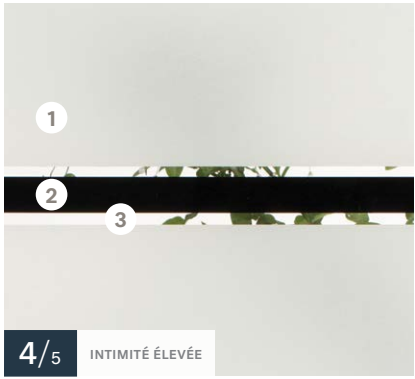

Verre **Pure**

22"×80"

22"×64" / 7"×64"

22"×48" / 8"×48"

22"×36"

Autres formats disponibles — 20"×64", 8"×80"

NOUVEAU

4/5 INTIMITÉ ÉLEVÉE