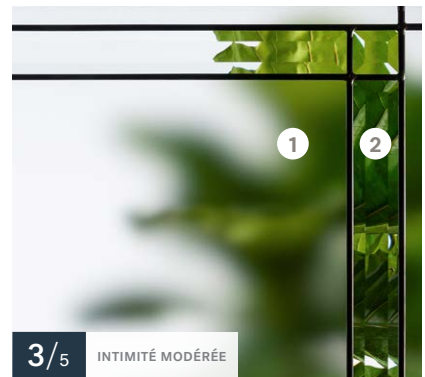

Vitrail **Winchester**

22"×64" / 7"×64"

22"×48" / 8"×48"

22"×36" / 8"×36"

Autres formats disponibles — 22"×17", 22"×14⁷/₁₆"

Baguettes — ● Patinées

Textures — **1** Verre au fini satiné, **2** Verre clair biseauté

Disponible sur mesure

Impostes et latéraux — S'agence au verre au fini satiné

Porte d'acier **Soho**
Verre **Verso**

Verre **Verso**

22"×64" / 7"×64"

22"×48" / 8"×48"

22"×36" / 8"×36"

▨ Textures — **1** Fini au fini sablé, **2** Rainures polies