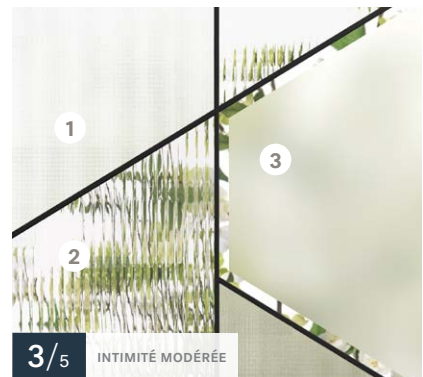

☐ Impostes et latéraux — S'agence au verre au fini sablé

Verre **Nuando**

22"×64" droite

22"×64" gauche

22"×48" droite

22"×48" gauche

Textures — **1** Fini sablé gris, **2** Verre clair, **3** Verre au fini sablé

Impostes et latéraux — S'agence au verre au fini sablé

Disponible en versions droite ou gauche (vu de l'extérieur)

Porte d'acier **Uno**
Vitrail **Boléro**

Vitrail **Boléro**

22"×64"

22"×48"

Baguettes — ● Patinées plates

Textures — 1 Verre au fini satiné, 2 Verre Wide Reed, 3 Verre satiné biseauté

Impostes et latéraux — S'agence au verre au fini satiné

Portes d'acier **Uno**
Verre **Équation** droite et gauche

Verre **Équation**