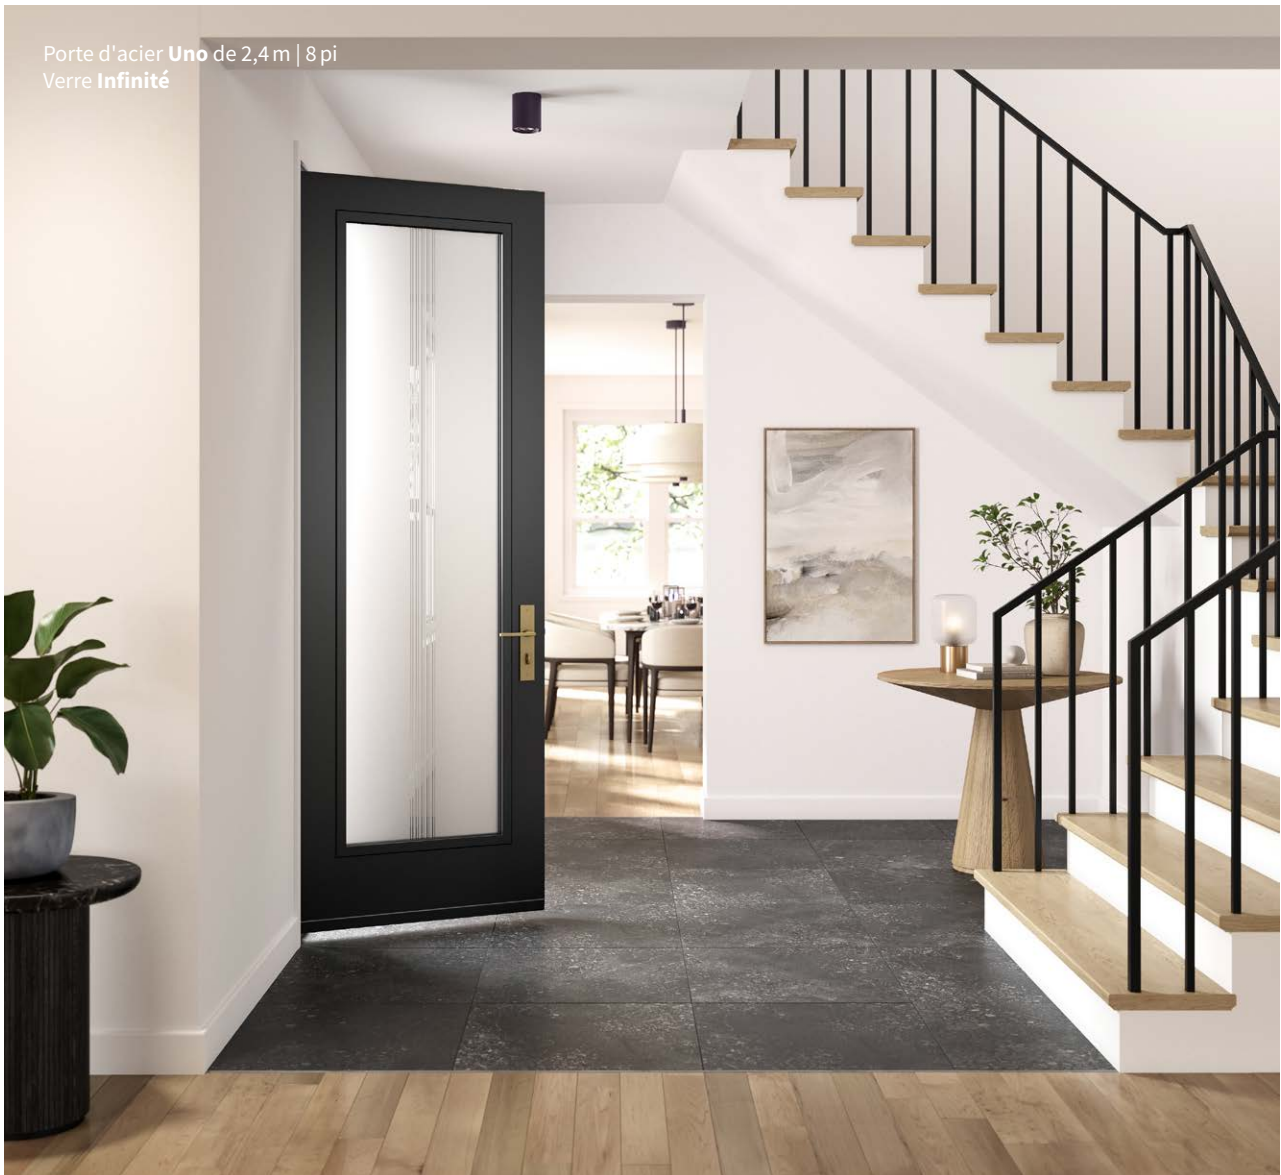

Porte d'acier **Uno** de 2,4 m | 8 pi
Verre **Infinité**