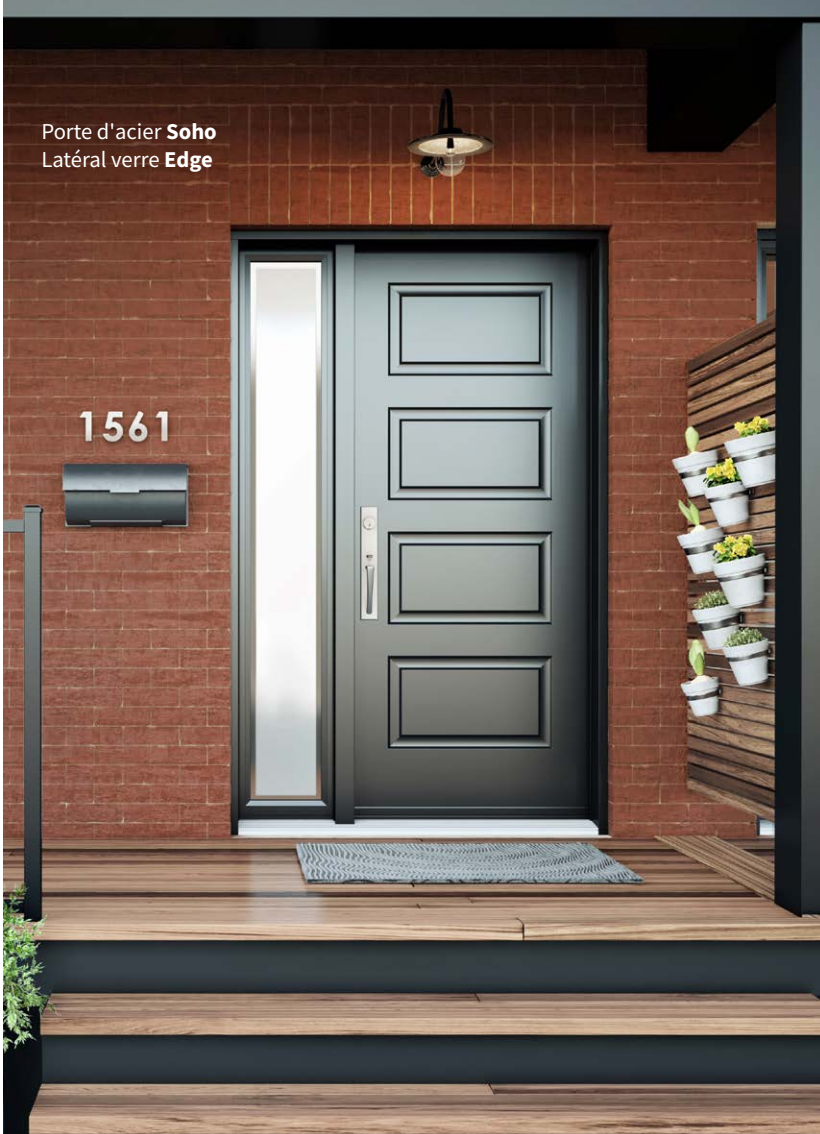

**STYLE
CLASSIQUE**

Porte d'acier **Orléans** de 2,4 m | 8 pi
Vitrail **Crystal** p.48

Porte d'acier **Soho**
Latéral verre **Edge**

Porte d'acier **Victoria**
Vitrail **Winchester** p.51

Collection Shaker