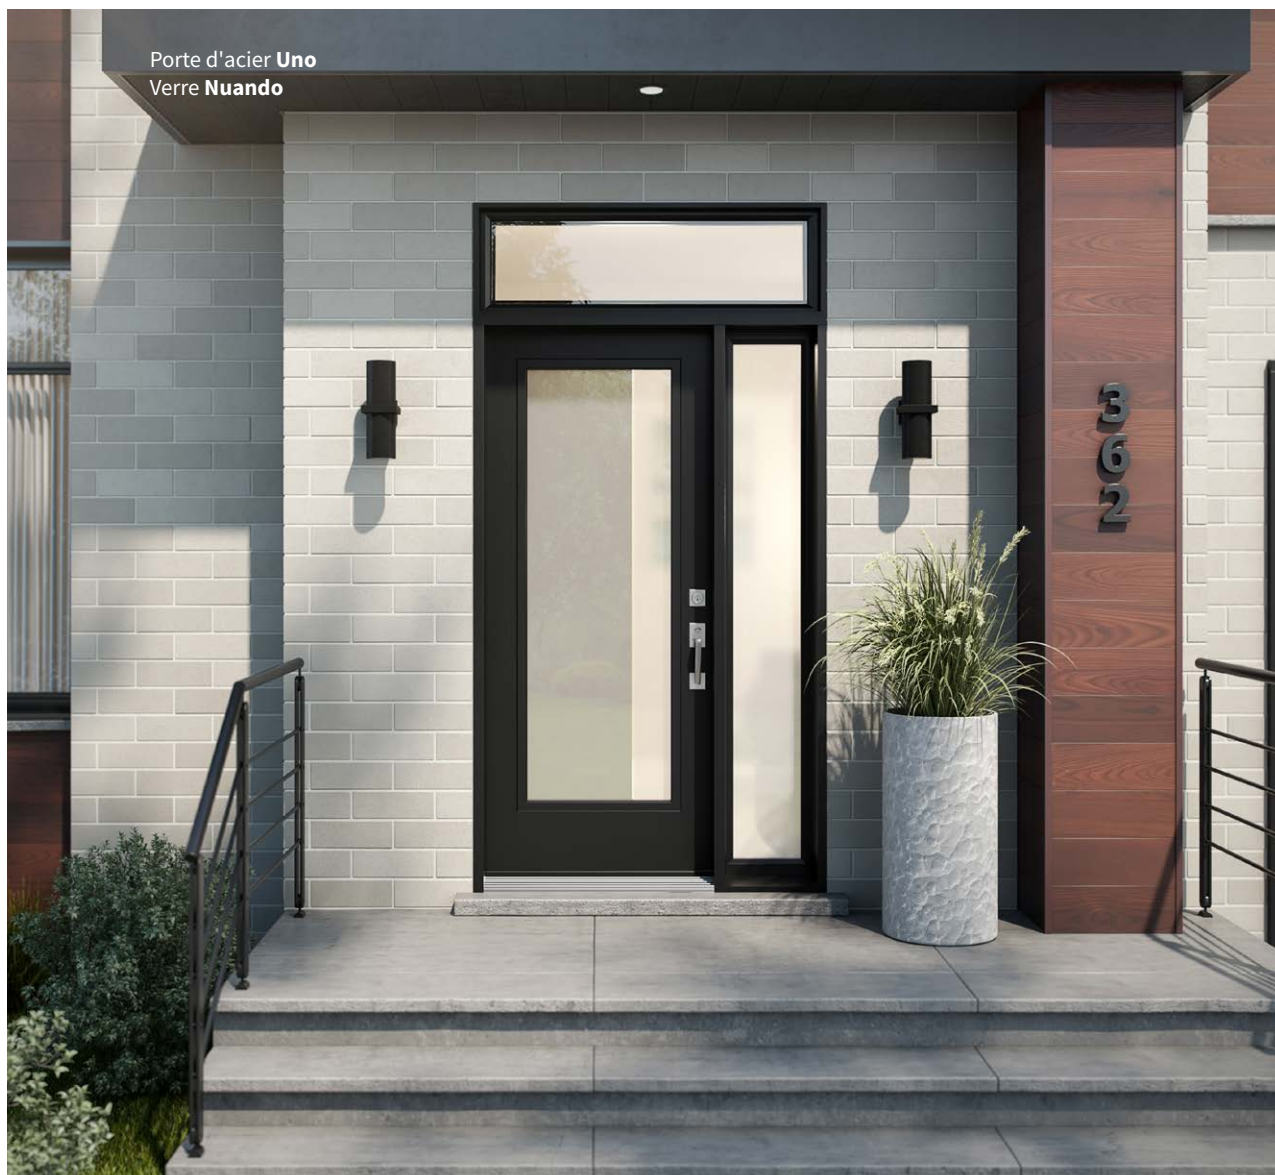

Verre **Nuando**

Textures — **1** Fini sablé gris, **2** Verre clair, **3** Verre au fini sablé

Impostes et latéraux — S'agence au verre au fini sablé

Disponible en versions droite ou gauche (vu de l'extérieur)