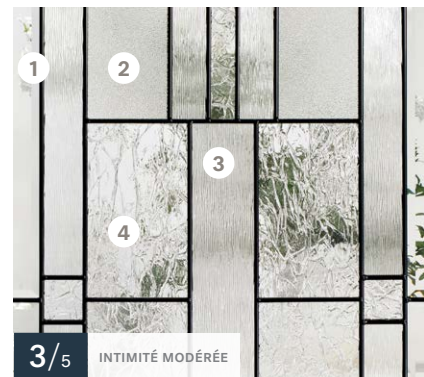

Disponibles sur mesure

Impostes et latéraux — S'agence au verre Pinhead

Porte d'acier **Orléans**
Vitrail **Kallima**

Vitrail **Kallima**

22"×64" / 7"×64"

22"×48" / 8"×48"

22"×36" / 8"×36"

Autres formats disponibles — 22"×14⁷/₁₆", 13⁷/₁₆"×79", Oval

Vitrail **Cachet**

22"×48" / 8"×48"

22"×36" / 8"×36"

22"×14⁷/₁₆" / 7"×64"

 Autres formats disponibles — 22"×64", 22"×17", 22"×9" cambré, demi-lune, 13⁷/₈"×79"

Baguettes — ● Zinc ● Patinées

3/5 INTIMITÉ MODÉRÉE