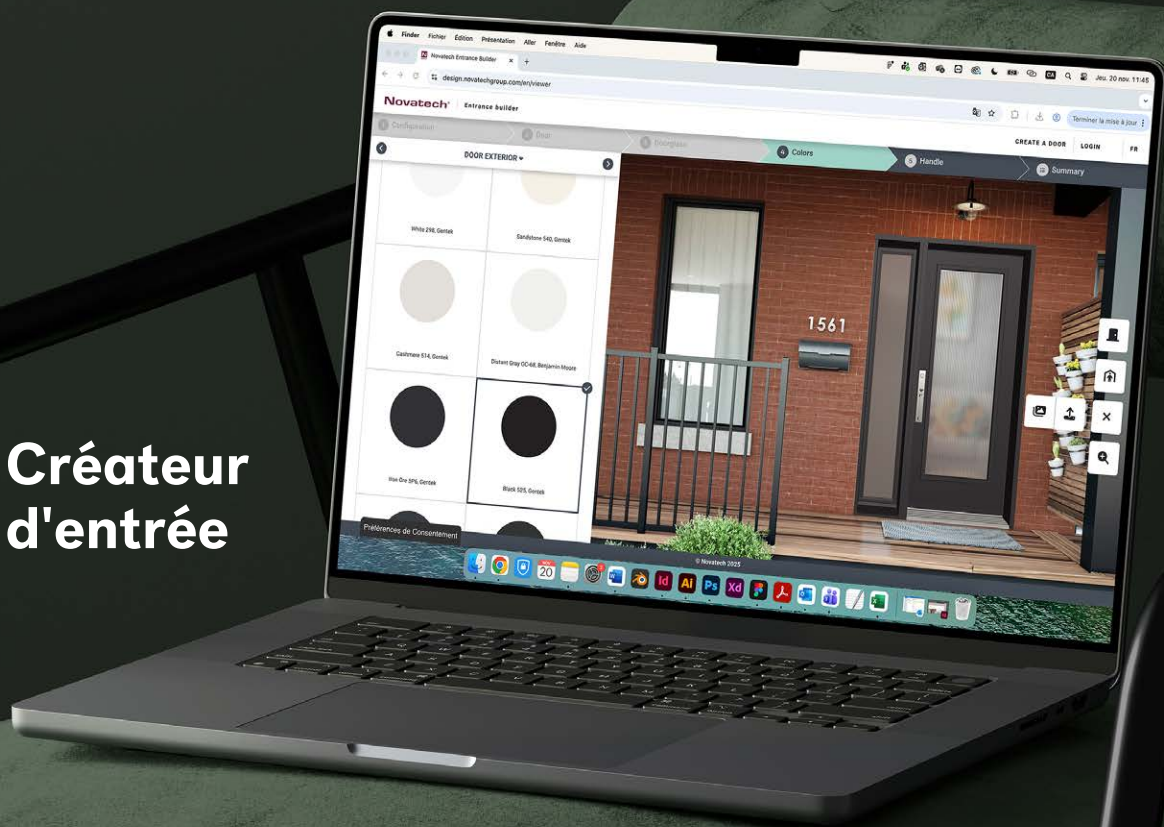

Novatech®

Verre teinté **Solstice** NOUVELLES DIMENSIONS
p.22

Guide de style

Portes d'entrée
Collection 2026

Créateur d'entrée

Créez votre porte!

Créez la porte de vos rêves en quelques étapes simples, voyez-la sous tous les angles et confirmez son agencement avec une photo de votre maison. Vous y trouverez tous les outils pour réussir votre projet d'entrée.

Commencez la création sur
design.grouphenovatech.com

Consultez notre site Web

Consultez le catalogue de produits complet sur notre site Web. Vous y trouverez les formats et les options disponibles pour tous nos produits ainsi qu'une panoplie de ressources pour vous inspirer et vous aider à créer votre entrée.