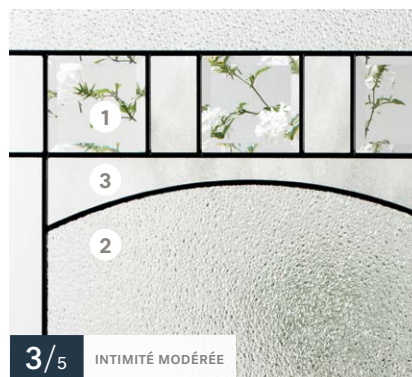

Porte d'acier **Orléans**
Vitrail **Bistro**

Vitrail **Bistro**

22"×48" / 8"×48"

22"×36" / 8"×36"

22"×14⁷/₁₆" / 7"×64"

 Autres formats disponibles — 22"×64", 22"×17", 22"×9"

Baguettes — ● Zinc ● Patinées

Textures — **1** Verre clair biseauté, **2** Verre Chinchilla, **3** Verre Diamanté

Disponible sur mesure

Impostes et latéraux — S'agence au verre Chinchilla

Porte d'acier **Orléans**
Vitrail **Chanelle**

Vitrail **Chanelle**

22"×48" / 8"×48"

22"×36" / 8"×36"

22"×14 7/16"

 Autres formats disponibles — 22"×64", 22"×17"