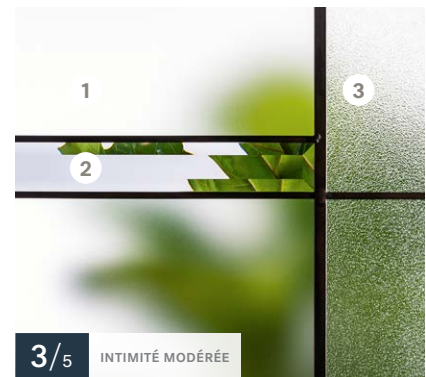

▮ Impostes et latéraux — S'agence au verre au fini sablé

Porte d'acier **Uno**
Vitrail **Belmont**

Vitrail **Belmont**

22"×64" / 7"×64"

22"×48" / 8"×48"

Baguettes — ● Patinées plates

Textures — **1** Verre au fini satiné **2** Verre gris bisauté, **3** Verre Pinhead

🔍 Disponible sur mesure

📏 Impostes et latéraux — S'agence au verre au fini satiné

Porte d'acier **Uno**
Verre **Kira**

Verre **Kira**

22"×64" / 7"×64"

22"×48" / 13 1/8"×79"

22"×17"

 Autres formats disponibles — 22"×36", 22"×12"