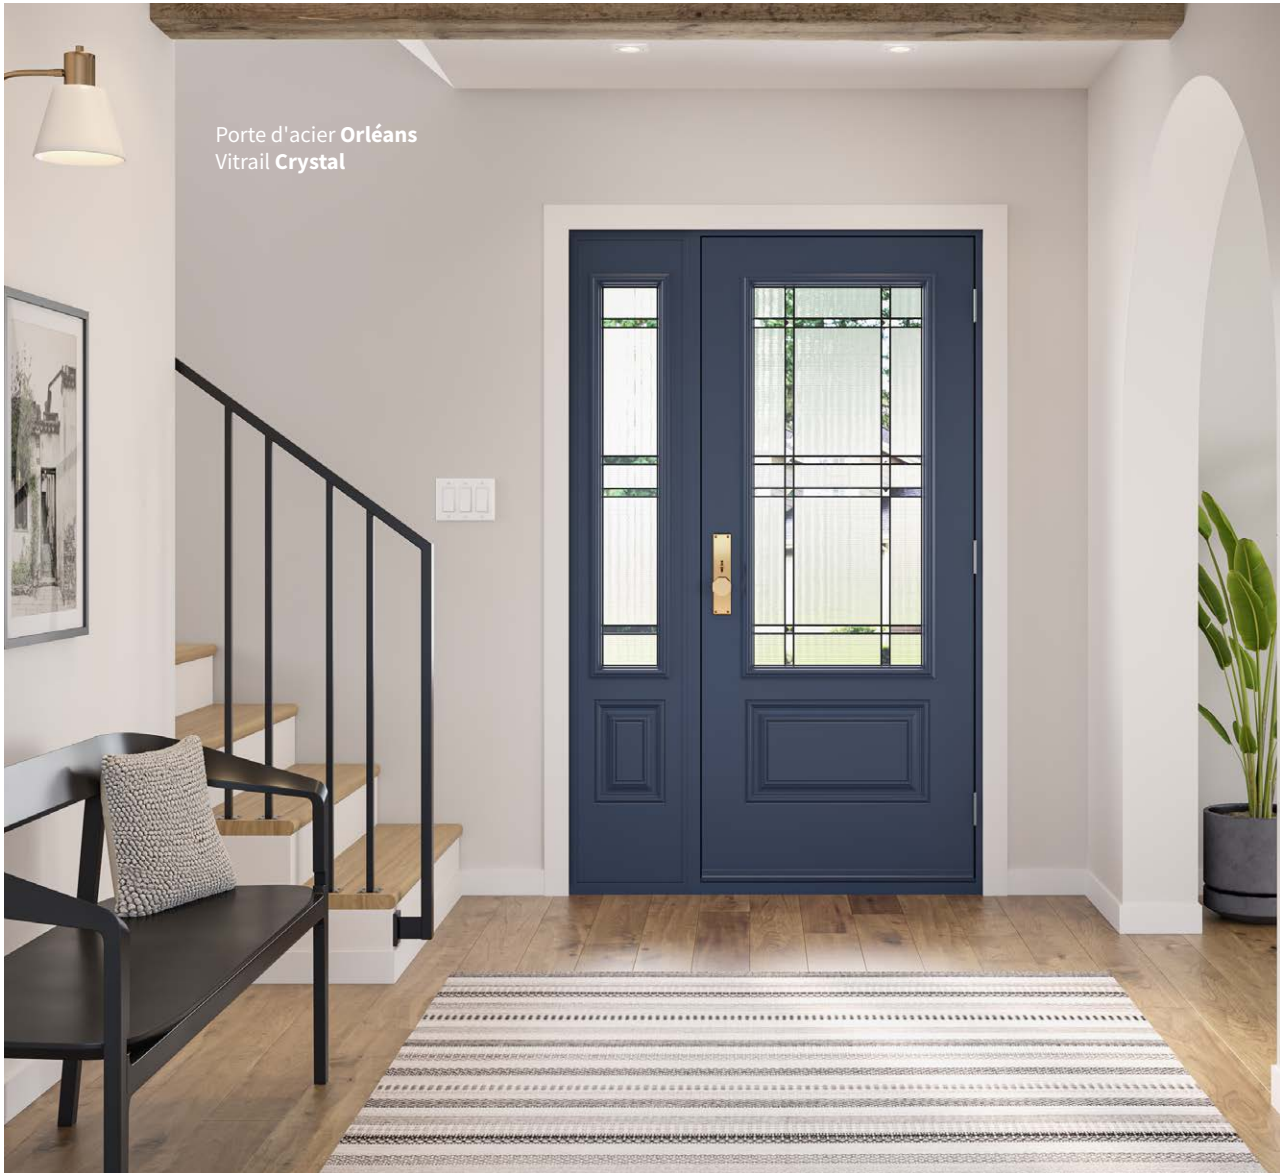

Verre **Balance**

22"×80"

22"×64" / 7"×64"

22"×48" / 8"×48"

22"×36" / 8"×36"

 Autres formats disponibles — 22"×17", 22"×14⁷/₁₆", 8"×80"

 Textures — **1** Verre au fini sablé, **2** Lignes claires

 Impostes et latéraux — S'agence au verre fini sablé

Porte d'acier **Orléans**
Vitrail **Crystal**

Vitrail **Crystal**

22"×64" / 7"×64"

22"×48" / 8"×48"

22"×36" / 8"×36"

Autres formats disponibles — 22"×17", 22"×14 7/16"

Baguettes — ● Patinées

Textures — 1 Verre Screen, 2 Verre clair,
3 Verre clair biseauté

Disponibles sur mesure

Impostes et latéraux — S'agence au verre Screen

Porte d'acier **Orléans**
Vitrail **Portrait**

Vitrail **Portrait**

22"×64" / 7"×64"

22"×48" / 8"×48"

22"×36" / 8"×36"

 Autres format disponibles — 22"×14 $\frac{7}{16}$ "