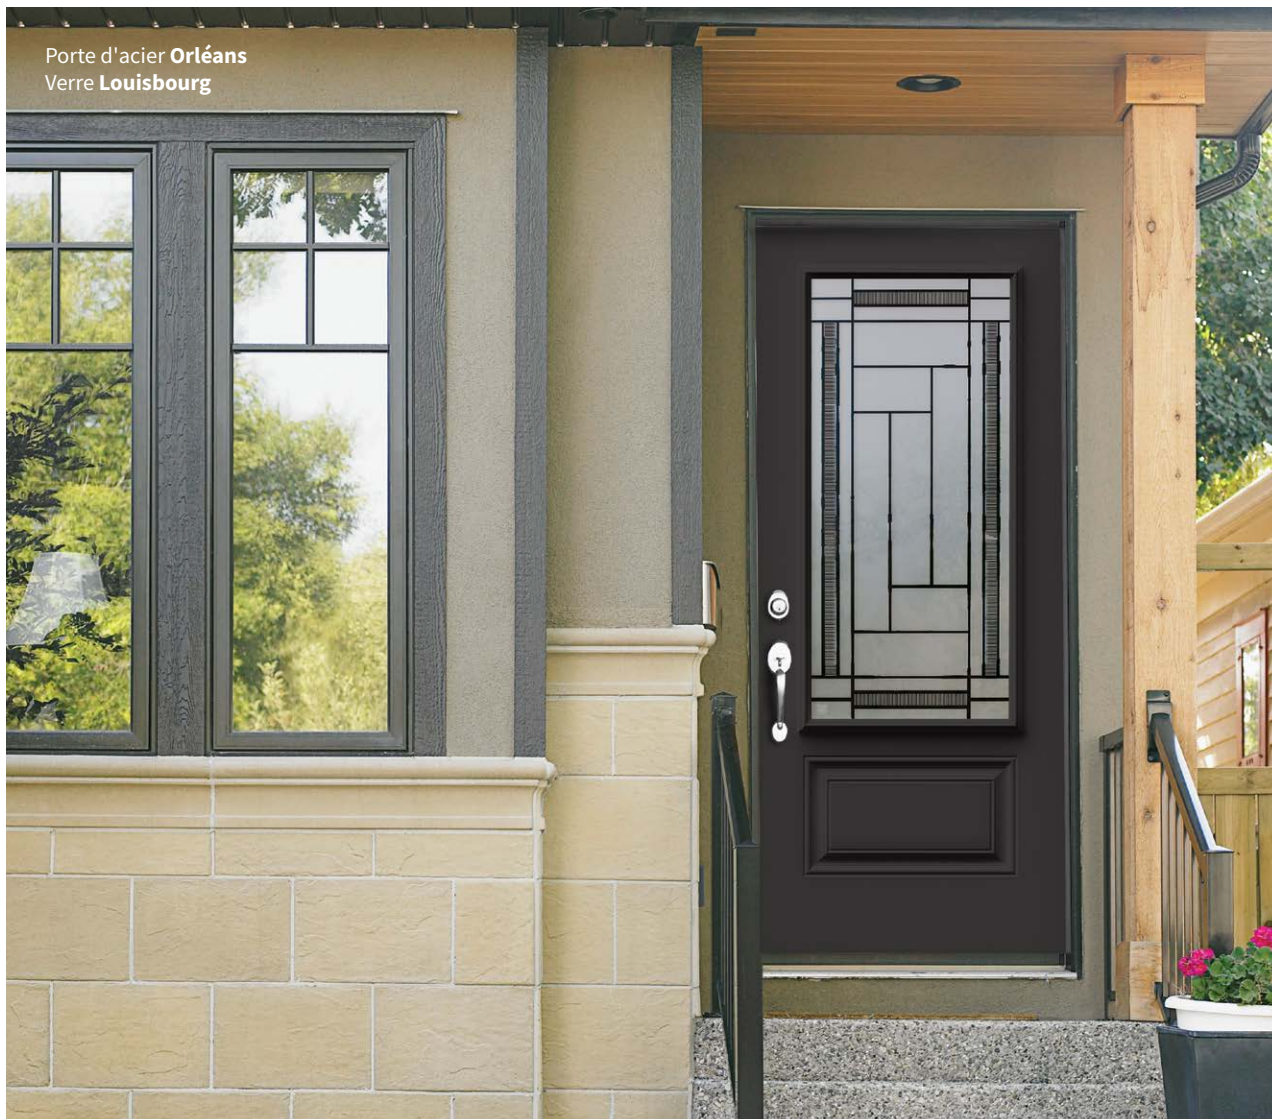

Porte d'acier **Orléans**
Verre **Louisbourg**