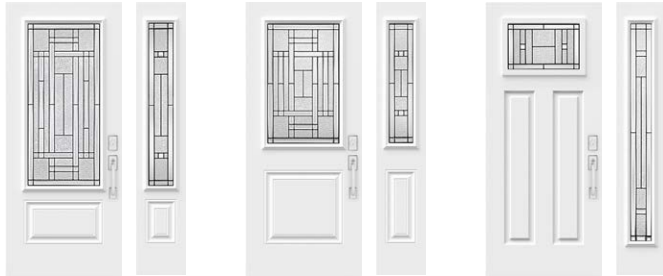

Vitrail **Attraction**

22"×48" / 8"×48"

22"×36" / 8"×36"

22"×14 7/16" / 7"×64"

Autres formats disponibles — 22"×64", 22"×17"

Patinées

Textures —
 1 Verre Diamanté,
 2 Verre Pinhead biseauté

Disponible sur mesure