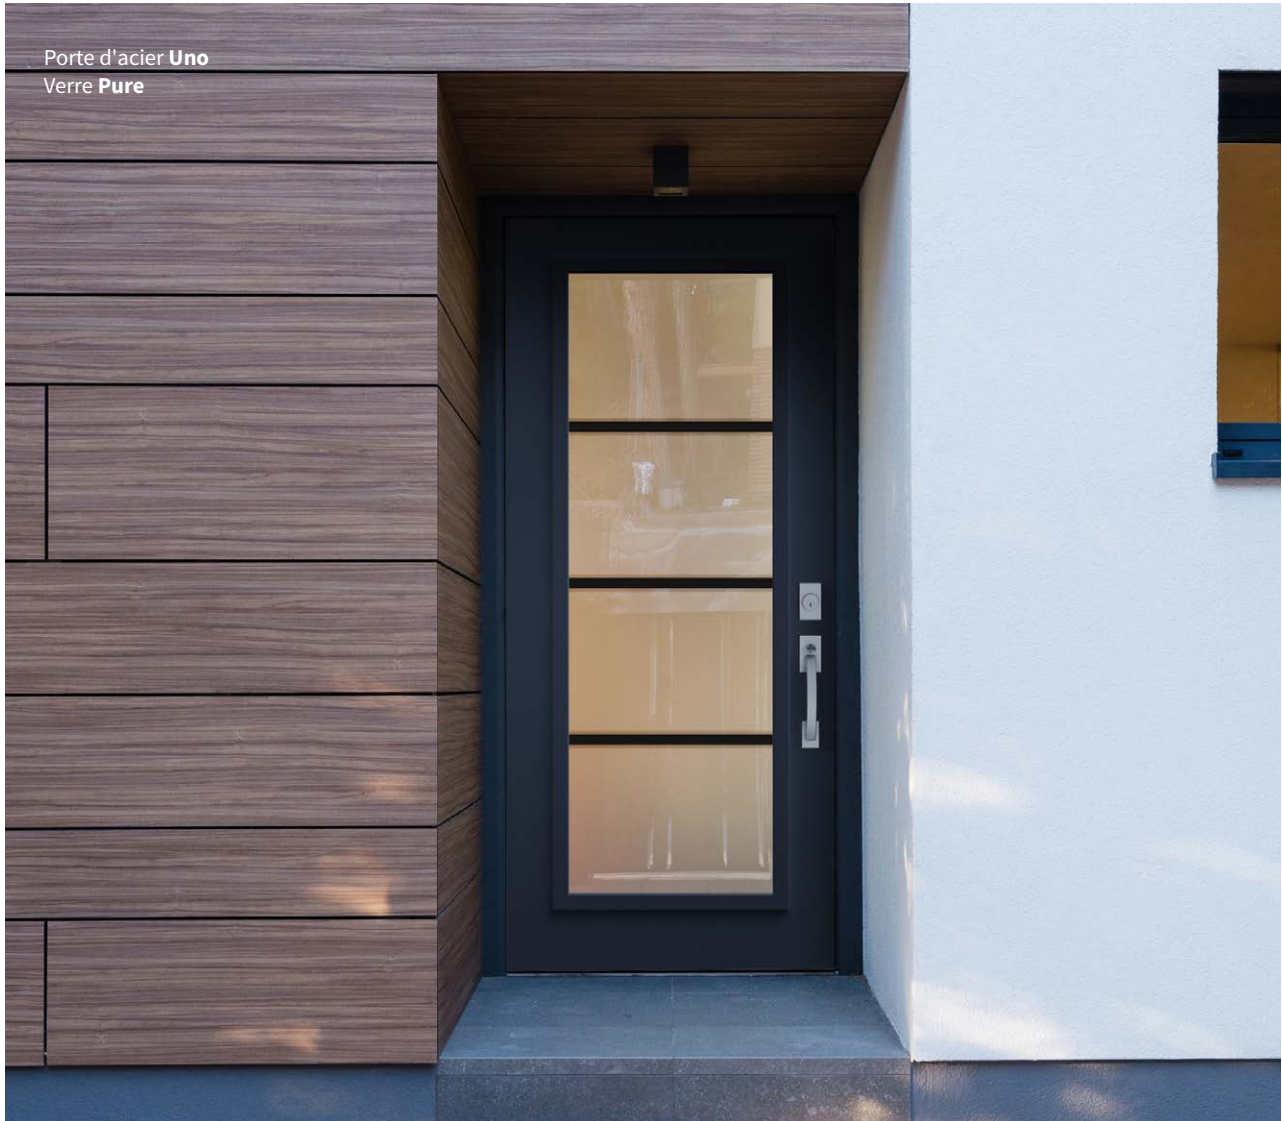

Verre **Pure**

22"×80"

22"×64" / 7"×64"

22"×48" / 8"×48"

22"×36"

Autres formats disponibles — 20"×64", 8"×80"

NOUVEAU

4/5 INTIMITÉ ÉLEVÉE

Textures — **1** Encre au fini sablé, **2** Lignes à l'encre noire, **3** Verre clair

Impostes et latéraux — S'agence au verre au fini sablé