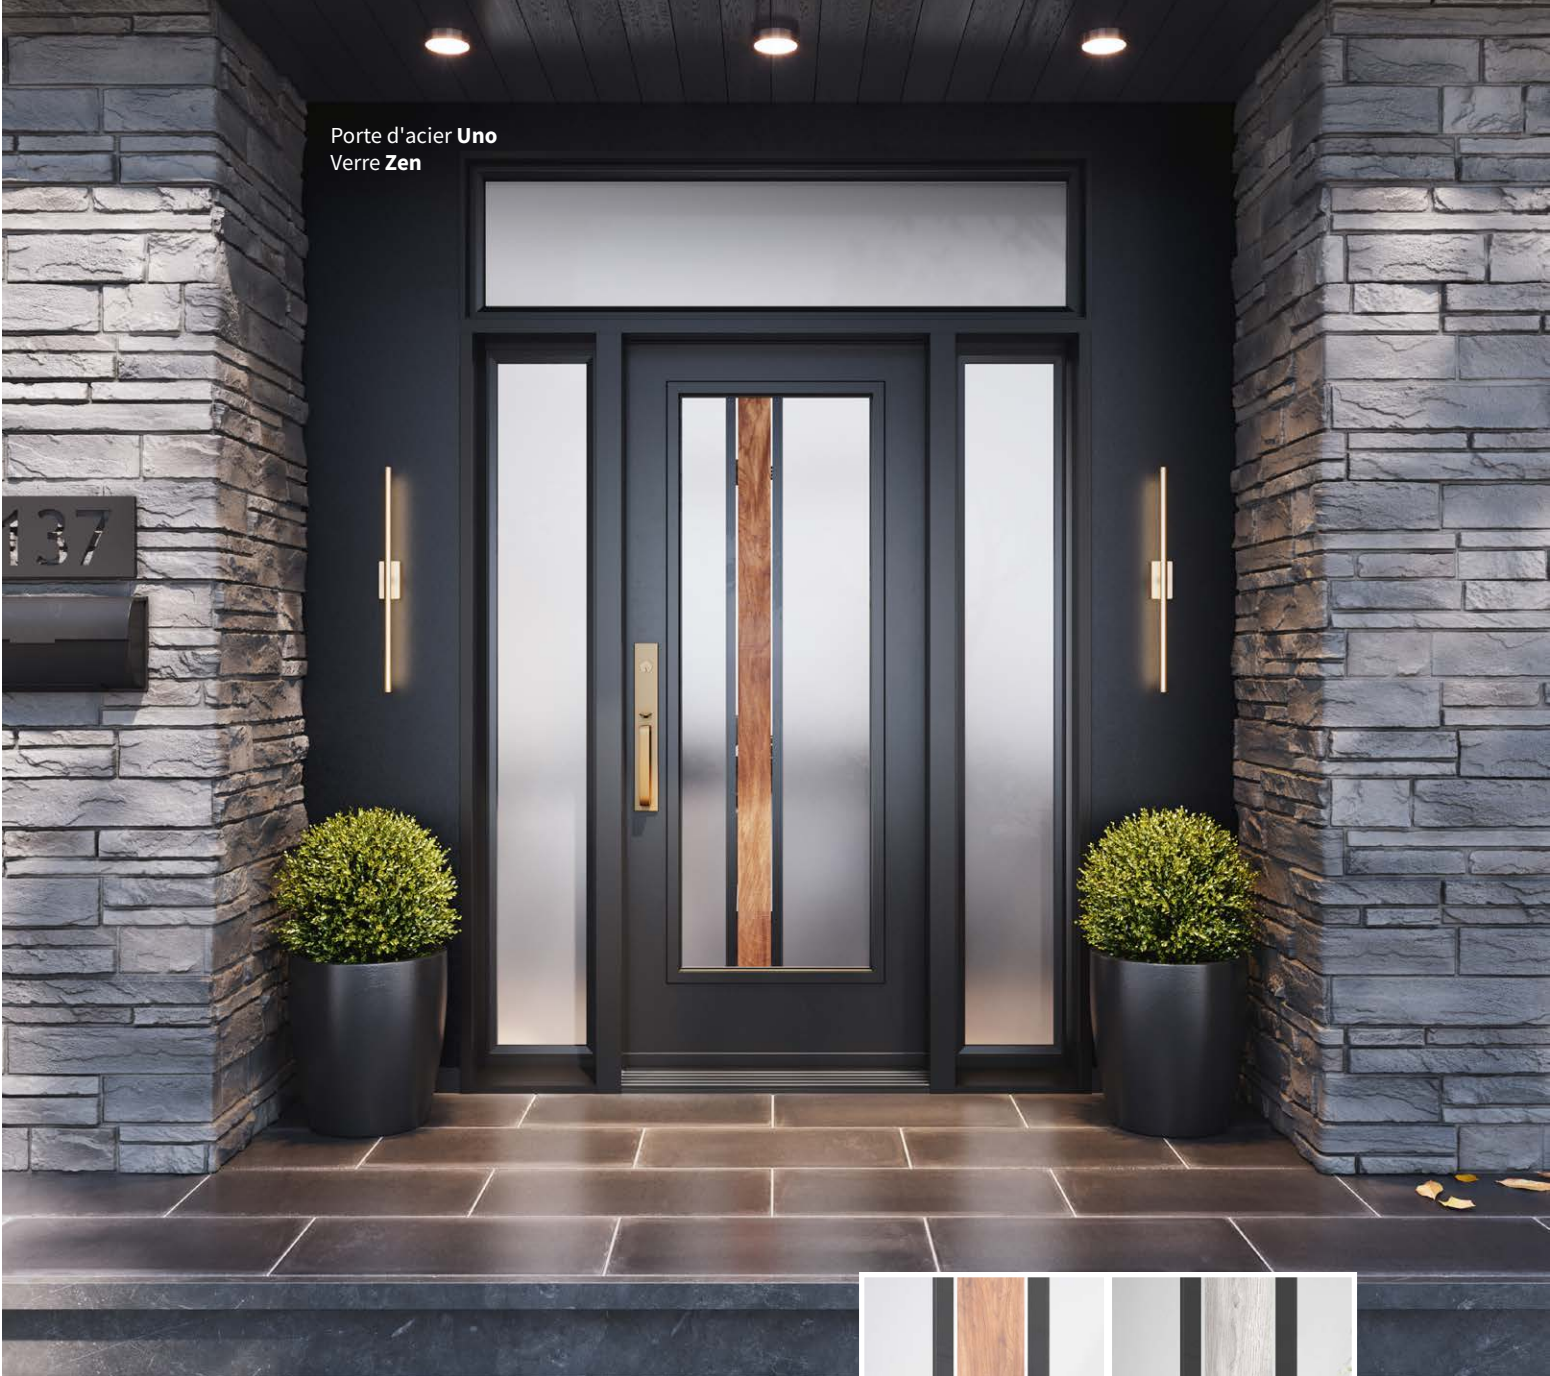

Porte d'acier **Uno**
Verre **Zen**

Verre **Zen**®

☐ Autres formats disponibles — 22"×64" Noyer clair, 22"×64" Tremble clair, 22"×48" Noyer clair, 22"×48" Tremble clair