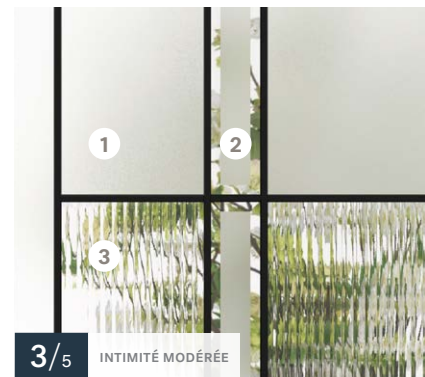

Porte d'acier **Uno**
Vitrail **Nobel**

Vitrail **Nobel**

22"×64" / 7"×64"

22"×48" / 8"×48"

22"×36" / 8"×36"

Baguettes — ● Patinées plates

Textures — 1 Verre au fini satiné, 2 Verre satiné biseauté, 3 Verre Wide Reed