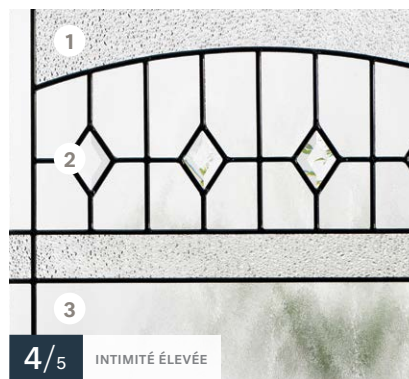

Porte d'acier **Orléans**
Vitrail **Céleste**

Vitrail **Céleste**

22"×48" / 8"×48"

22"×36" / 8"×36"

22"×14⁷/₁₆"

 Autres formats disponibles — 22"×64", 22"×17", 7"×64"

Baguettes — ● Patinées

3/5 INTIMITÉ MODÉRÉE

22"×48" / 8"×48"

22"×36" / 8"×36"

22"×14 7/16"

Baguettes — ● Patinées

Textures — **1** Verre Diamanté, **2** Verre clair biseauté, **3** Verre Chinchilla

🌀 Disponible sur mesure

🚪 Impostes et latéraux — S'agence au verre Chinchilla

Porte d'acier **Orléans**
Vitrail **Bistro**

Vitrail **Bistro**

22"×48" / 8"×48"

22"×36" / 8"×36"

22"×14⁷/₁₆" / 7"×64"

 Autres formats disponibles — 22"×64", 22"×17", 22"×9"

Baguettes — ● Zinc ● Patinées

Textures — **1** Verre clair biseauté, **2** Verre Chinchilla, **3** Verre Diamanté