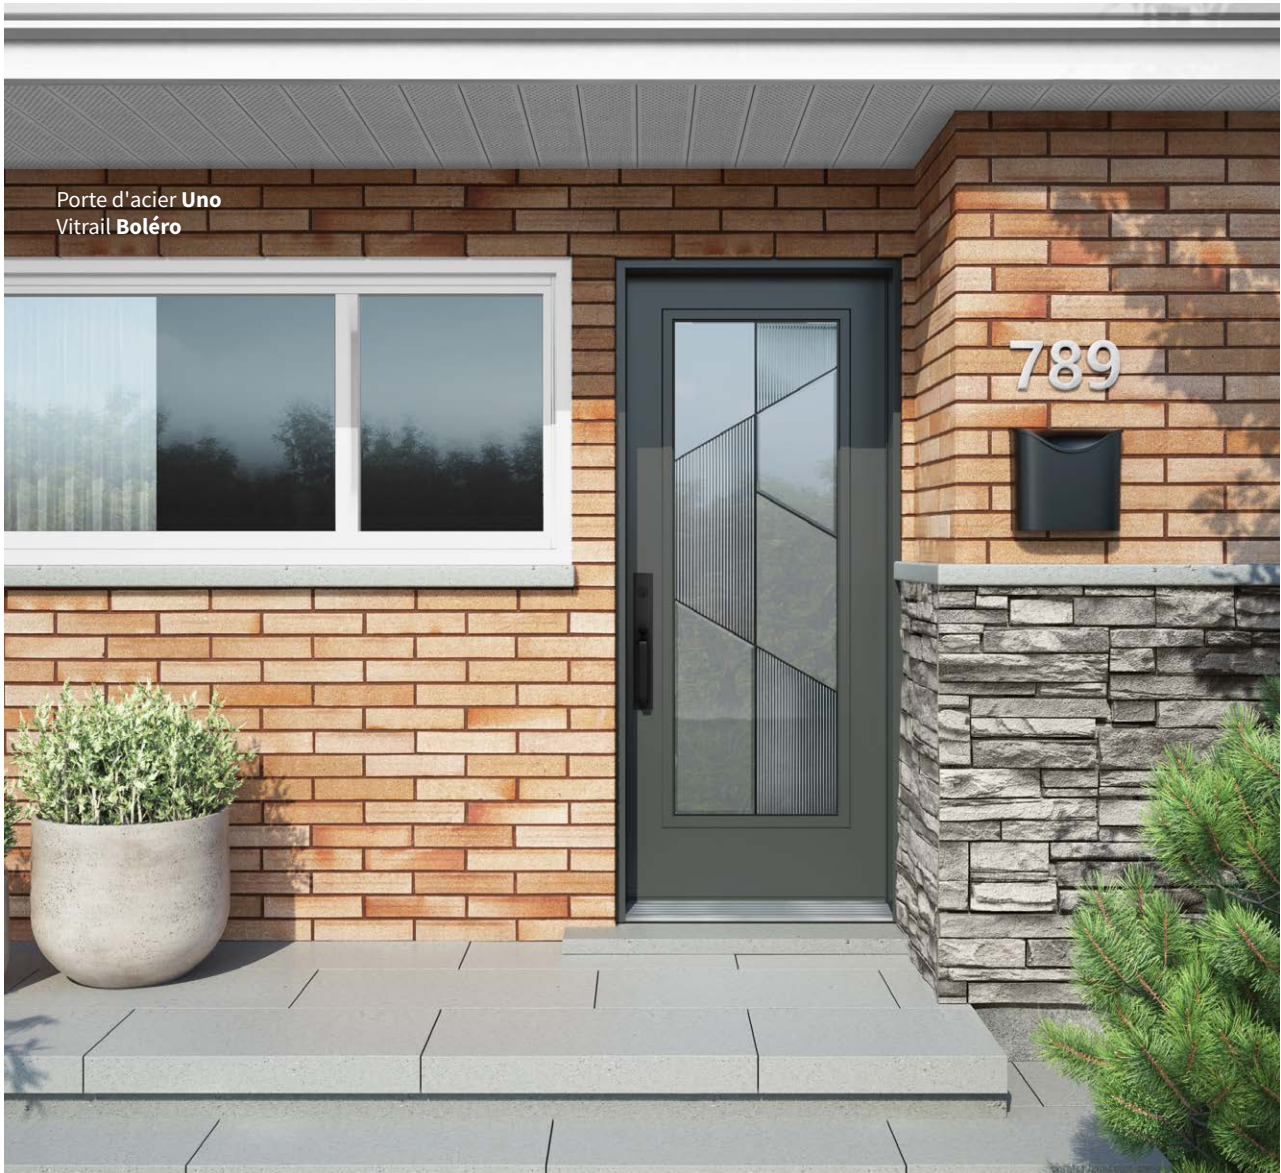

Impostes et latéraux — S'agence au verre au fini sablé

Disponible en versions droite ou gauche (vu de l'extérieur)

Porte d'acier **Uno**
Vitrail **Boléro**

Vitrail **Boléro**

22"×64"

22"×48"

Baguettes — ● Patinées plates