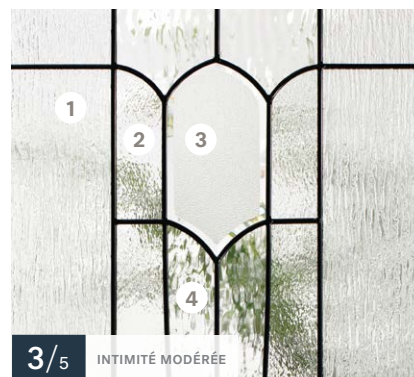

Disponible sur mesure

Impostes et latéraux — S'agence au verre Chinchilla

Porte d'acier **Orléans**
Vitrail **Chanelle**

Vitrail **Chanelle**

22"×48" / 8"×48"

22"×36" / 8"×36"

22"×14 7/16"

 Autres formats disponibles — 22"×64", 22"×17"

Baguettes — ● Patinées

 Textures — **1** Verre clair biseauté, **2** Verre Chinchilla, **3** Verre Niagara

 Disponible sur mesure

 Impostes et latéraux — S'agence au verre Niagara

Porte d'acier **Orléans**
Vitrail **Mistral**

Vitrail **Mistral**

22"×64" / 7"×64"

22"×48" / 8"×48"

22"×36"

Autres formats disponibles — 22"×17", 22"×14⁵/₁₆", 8"×36"

Baguettes — ● Patinées

3/5 INTIMITÉ MODÉRÉE

Textures — 1 Verre Niagara, 2 Verre petit-martelé, 3 Verre Pinhead biseauté, 4 Verre Sydney

Disponibles sur mesure

Impostes et latéraux — S'agence au verre Pinhead

Porte d'acier **Orléans**
Vitrail **Kallima**

Vitrail **Kallima**

22"×64" / 7"×64"

22"×48" / 8"×48"

22"×36" / 8"×36"

Autres formats disponibles — 22"×14⁷/₁₆", 13⁷/₁₆"×79", Oval